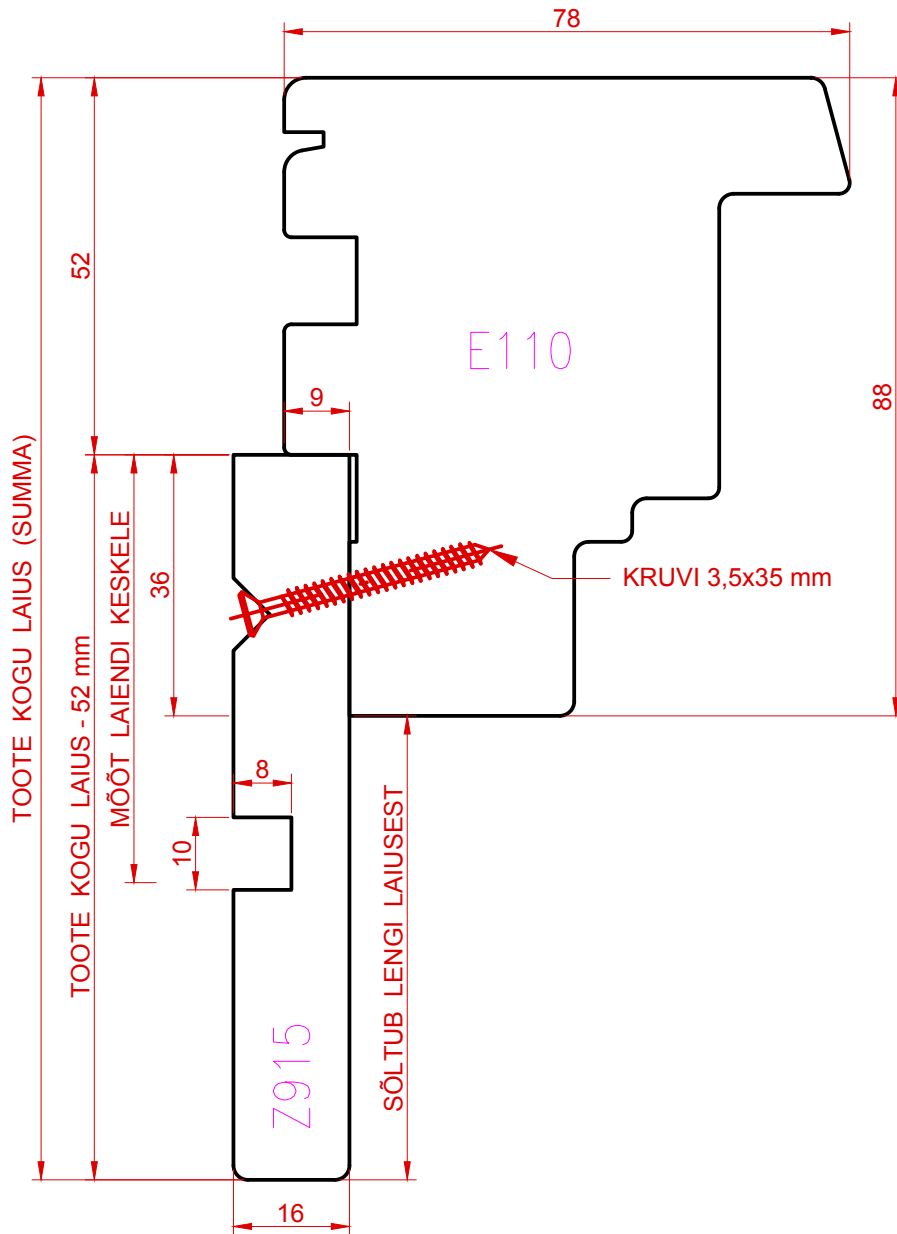

TOOTMINE.		SAKSA TÜÜPI DK88 AKEN		JOONISE NR:
Viking Window AS		LENGILAIEND 16 MM PROFIL Z915		DK88.2.42
Möö, Järvamaa 72751	tf.372 38 48 900			
KUUPÄEV:	17.12.13	EJ.		MÖÖT: 1:1
REVISION A:	07.09.16	EJ.		
REVISION B:				KINNITATUD:
REVISION C:				RN.

LENGILAIEND KINNITATAKSE LENGI VÄLISPINNA SOONEST

Tootja jätab endale õiguse teha muudatusi !